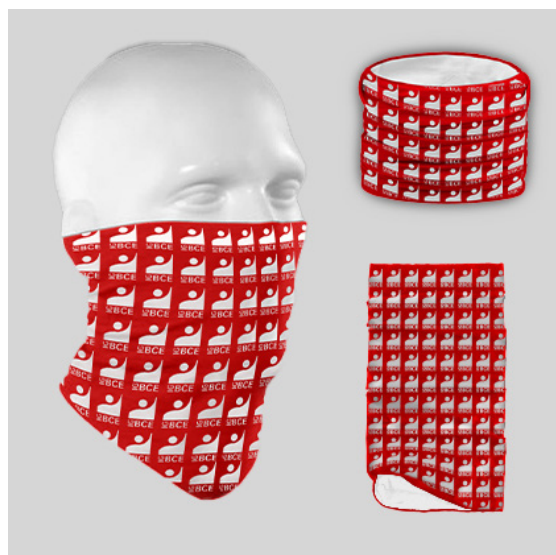

## Maske „CreaMask“

Verfügbar in Erwachsenen - Kindergrößen.  
 Individuelle, waschbare und wiederverwendbare Gesichtsmaske (zweilagig) mit Gummibändern und Sublimationsdruck.  
 Material: 100% Polyester (140g/m<sup>2</sup>) und 100% Baumwolle (140g/m<sup>2</sup>) ÖKO-Text-Standard.  
 Individuell veredelbar mit Sublimationsdruck.

## Schlauchschals

Material: 100% Polyester Microfaser *Quick Dry*  
 Individuell veredelbar mit *Allover Druck*

STÜCKPREIS						
	200	500	1000	2000	5000	10000
EUR / PC	3,90 €	3,75 €	3,25 €	2,25 €	1,75 €	1,25 €
Lieferzeit: ca. 2-3 Wochen Produktionszeit nach Design - / Druckdatenfreigabe ca. 1 Woche Auslieferungzeit.						
Lieferbedingung: Unfrei ab Lager München						
Zahlungsbedingung: Rechnung nach Lieferung zzgl. 16% MwSt.						
Einrichtungskosten pro Motiv: 90 €						